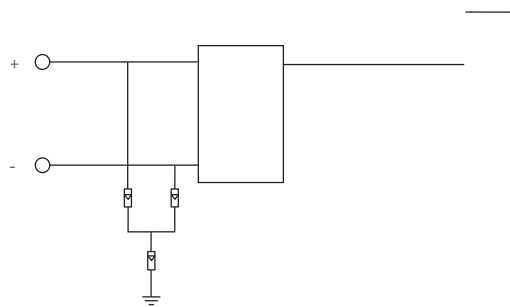

BCU

<65dB

745\*820\*180mm

IP66 C3-C5

PQ VSG

DC/AC

LCL