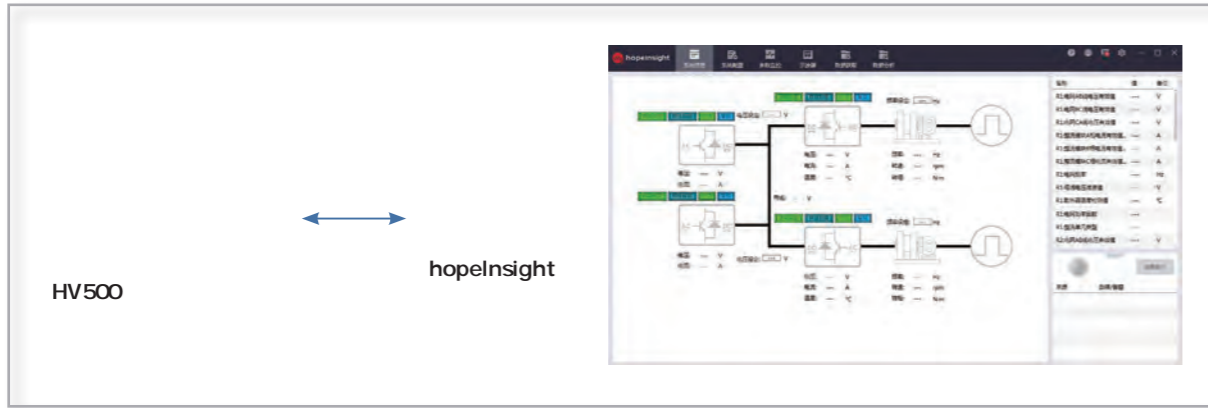

■ hopelnsight

hopelnsight

12

PC

HIC200! OP! 10