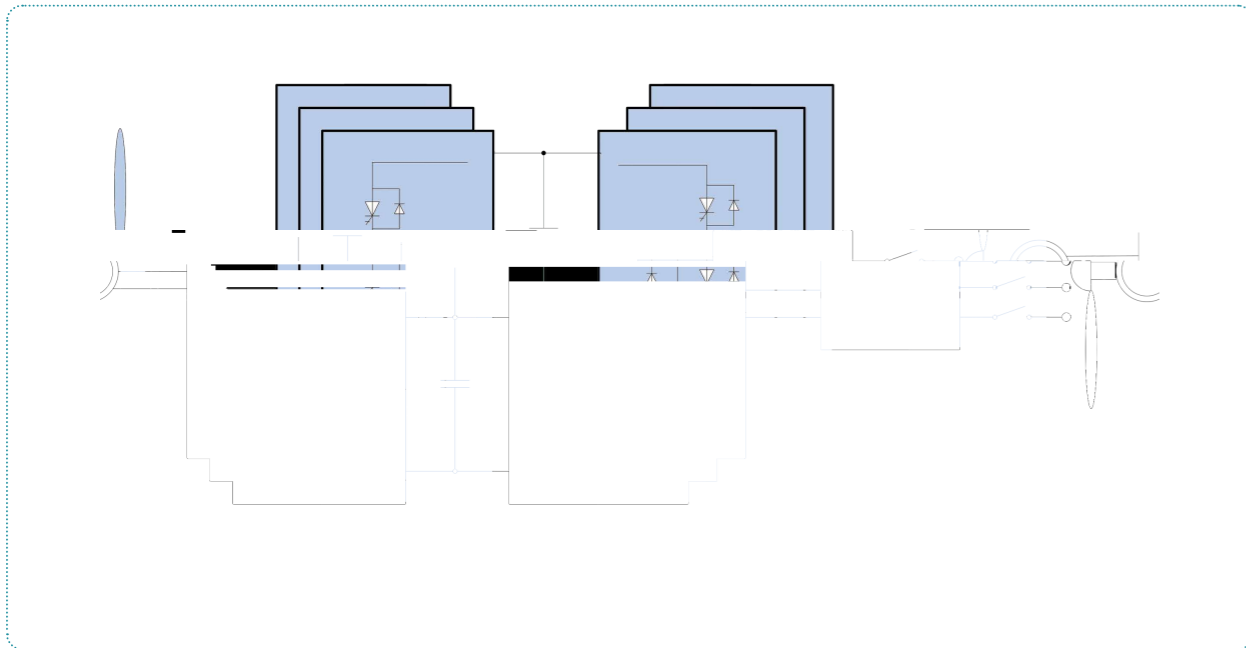

-3300V

HW8000