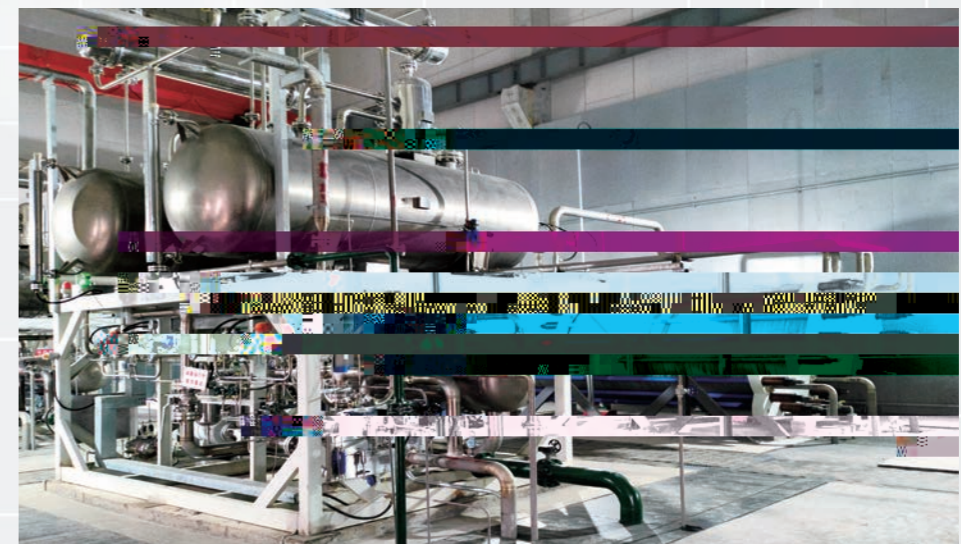

IGBT Ithd Uthd

IGBT

AC/DC

HHP-8000-640 1000Nm³/h 636V/8000A IGBT

99%

风禾尽起 志望千里

400-8828-705

+86-755-86026786