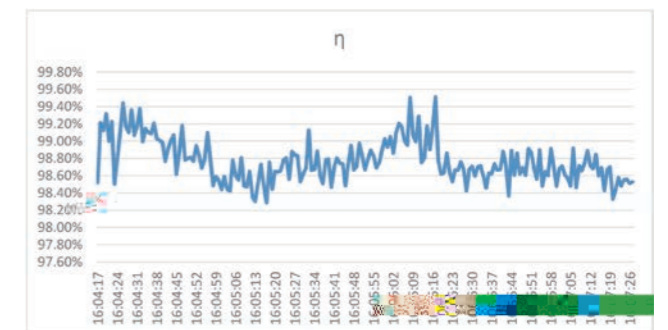

IGBT Ithd Uthd

IGBT

AC/DC

HHP-8000-640 1000Nm³/h 636V/8000A IGBT

99%

风禾尽起 志望千里

400-8828-705

+86-755-86026786