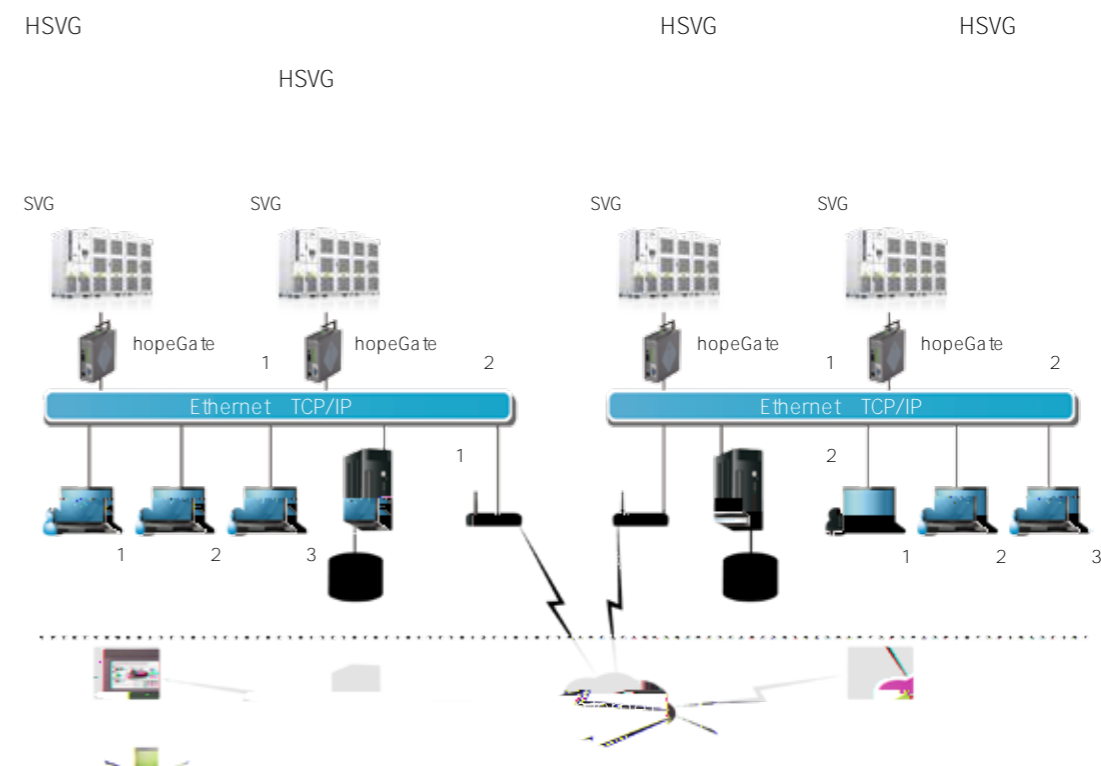

SVG

SVG

HSV

757kvar/m³

hopeView

hopeView
PC

hopeInsight
PC

10kV SVG 10kV 10kV 1.0Mvar 15.0Mvar