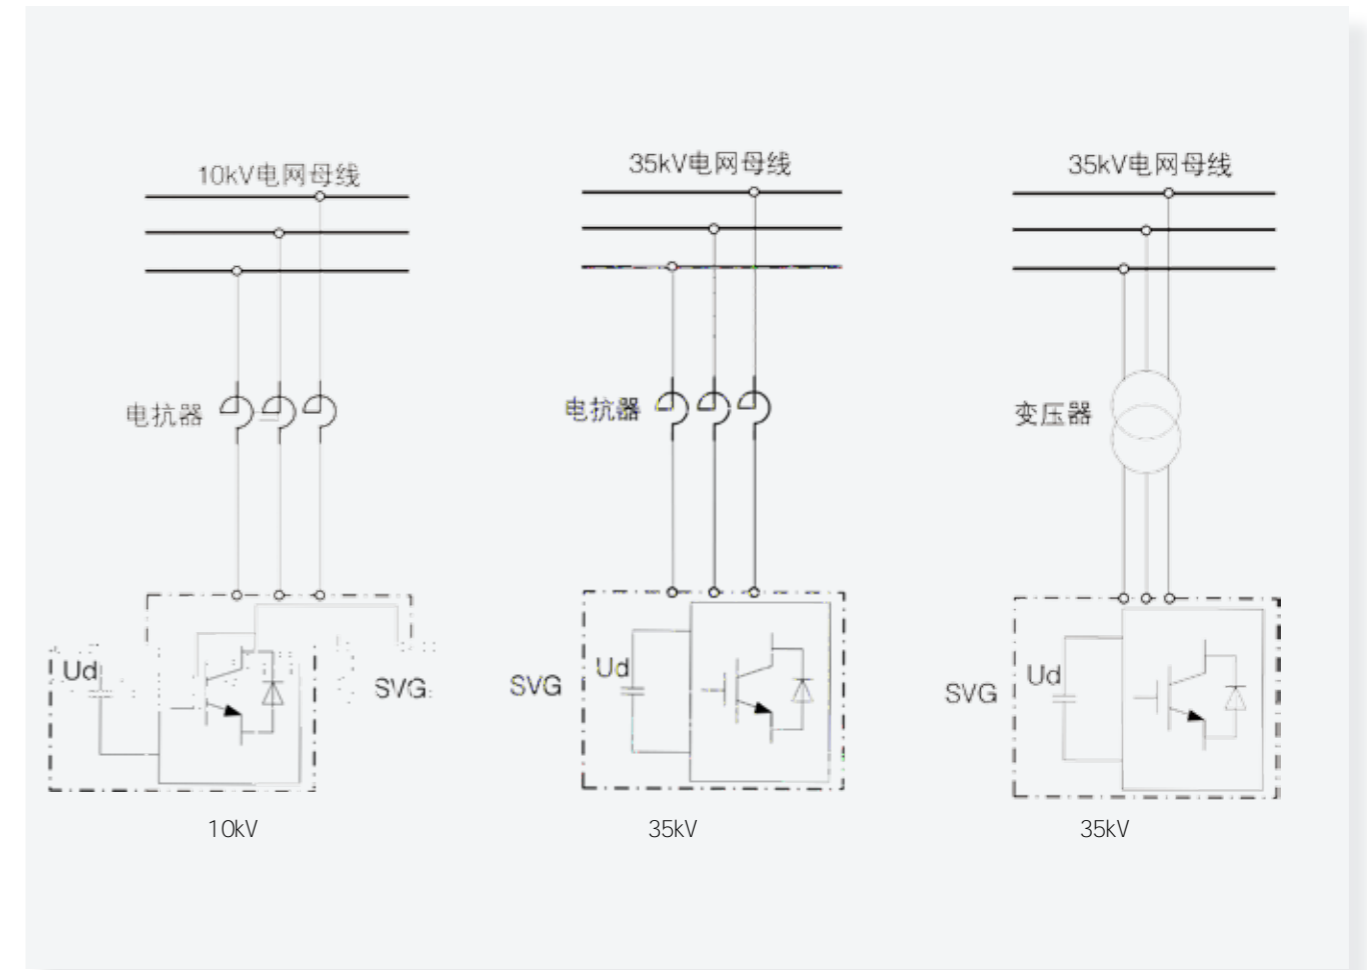

603063

HSVG Hopewind Static Var Generator

SVG

3kV 6kV 10kV 20kV 27.5kV 35kV
1.0Mvar 100.0Mvar
HSVG IGBT

HSVG PWM

10kV 35kV